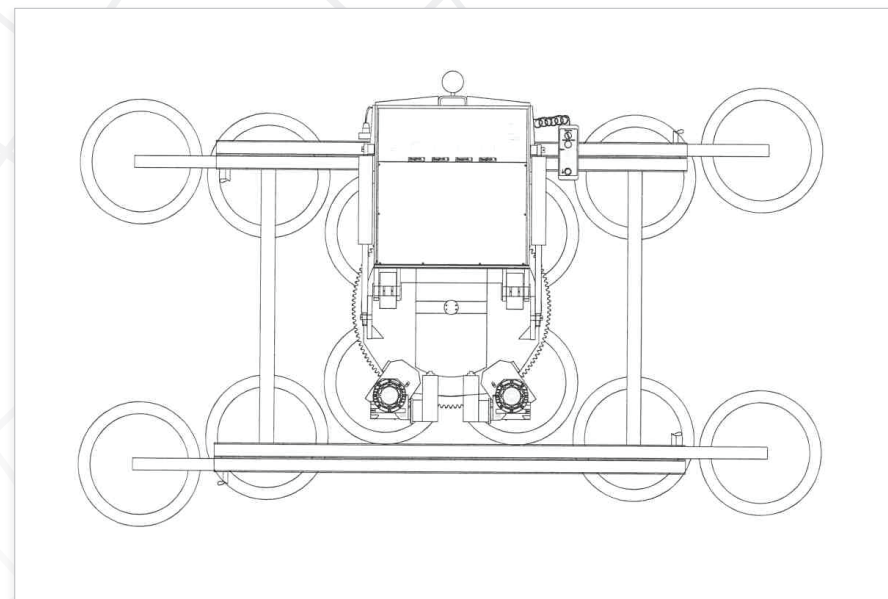

## Vakuová přísavka DSZ 3500

Automatické přísátí pomocí stisknutí tlačítka

### DSZ 3500

L. Výr.-č.: 105109

DIN EN 13155

- » Nosnost do 3.500 kg
- » Čtyřokruhový systém
- » 12 přísavek (Ø 520 mm)
- » K dispozici s dálkovým rádiovým ovládáním
- » Motorizované otáčení o 360° se 2 převodovými motory
- » Hydraulické naklápění o 90°

#### TECHNICKÉ ÚDAJE

Nosnost	3.500 kg
Přísavky vakuo- vého systému	12 kusů 520 mm, čtyřokruhový systém
Pohon	24V baterie
Vlastní hmotnost	700 kg
Provozní teplota	+1 °C až +35 °C
Ochranná zařízení	Audiovizuální alarm
Obsah dodávky	Integrované měřicí přístroje pro monitorování vakua a napájení. Optická a akustická výstražná zařízení.
Rozměry	Min. 3160 x 1850 mm max. 4960 x 1850 mm
Ostatní	Kabelové dálkové ovládání
Volitelně	Dálkové rádiové ovládání