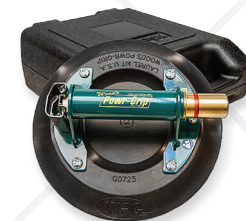

Ruční přísavky HS N 5450 └ Art.-Nr.: 100295

- » nosnost max. 120 kg s 2-násobným bezpečnostním faktorem
- » pro neporézní rovné a zakřivené povrchy
- » přísavný talíř ø 230 mm, rovný
- » červený ukazatel varuje před případnou ztrátou vakua
- » provedení rukojeti kov