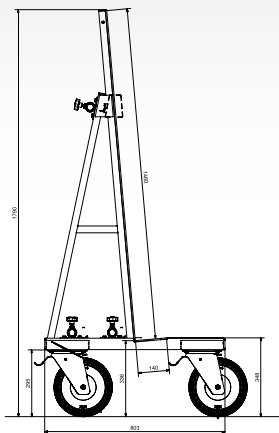

### UPT 600

└ Art.-Nr.: 700667

- » nosnost max. 600 kg
- » lakovaný přepravní vozík
- » vhodný pro nejrůznější druhy materiálů
- » individuálně nastavitelná šířka pomocí aretačních šroubů bez nářadí (max. 2.000 mm)
- » pneumatiky s nožní brzdou na každém kole
- » rozložitelný bez nářadí - lze naložit do každého vozu typu kombi nebo dodávky

#### TECHNICKÁ DATA

Nosnost	600 kg
Šířka	2.000 mm
Hloubka	803 mm
Výška	1.790 mm
Velikost tabule	bis 6.000 x 3.500 mm
Síla tabule	bis 140 mm
Vlastní hmotnost	ca. 63 kg

#### TECHNICKÁ DATA

Nosnost	800 kg
Šířka	bis 2.000 mm
Hloubka	790 mm
Výška	1.900 mm
Velikost tabule	bis 6.000 x 3.500 mm
Síla tabule	bis 120 mm
Vlastní hmotnost	ca. 50 kg