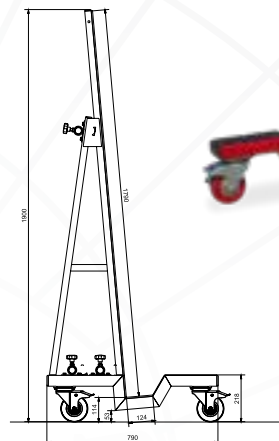

#### TECHNICKÁ DATA

Nosnost	600 kg
Šířka	2.000 mm
Hloubka	803 mm
Výška	1.790 mm
Velikost tabule	bis 6.000 x 3.500 mm
Síla tabule	bis 140 mm
Vlastní hmotnost	ca. 63 kg

#### TECHNICKÁ DATA

Nosnost	800 kg
Šířka	bis 2.000 mm
Hloubka	790 mm
Výška	1.900 mm
Velikost tabule	bis 6.000 x 3.500 mm
Síla tabule	bis 120 mm
Vlastní hmotnost	ca. 50 kg