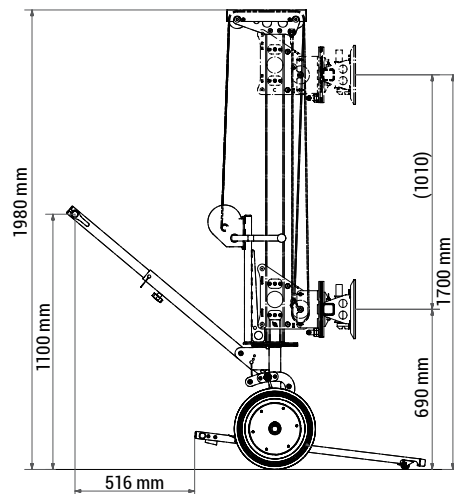

UPT 150 Racelift 3.0

Transportní pomůcka pro dveře, okna, skla, kov a dřevo s
obsluhou 1 pracovníkem

UPT 150

└ Art.-Nr.: 106478

- » zvedá, spouští, nakládá prvky až do 150 kg
- » snadné a rychlé sestavení
- » šířka 675 mm až 905 mm
(bez vakuové hlavy)
- » max. výška zdvihu 1,7 m
- » otáčí desky/skla až do délky 2,4 m
- » nosný sloupek otočný o $\pm 90^\circ$
- » vakuová hlava otočná o 360°
- » protiskluzové rukojeti
- » plná gumová kola ($\varnothing 300$ mm)

ROZMĚRY

TECHNICKÉ ÚDAJE

Vakuový systém	ruční přísavky
Talíře	2 Stůček, $\varnothing 230$ mm
Nosnost	max. 150 kg
Hmotnost	ca. 86 kg
Pohon	ruční
Na přání	boční posuv ± 60 mm, zvětšení říšavné plochy

SESTAVENÍ