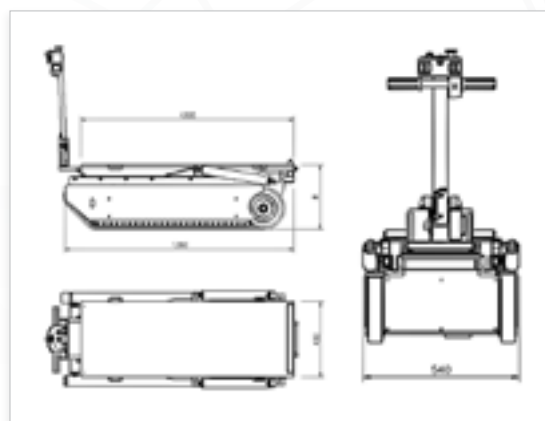

Pianoplan Speedy 600

Jedinečný v úzkých prostorách schodišť

Pianoplan Speedy 600

- └ Zdvihací deska standardní Art.-Nr.: 100146
- └ Zdvihací deska s vodorovnou stabilizací Art.-Nr.: 100147
- └ Zdvihací deska se svislým náklonem Art.-Nr.: 100148

- » náklad max. 600 kg
- » obsluha 1 pracovníkem
- » nastavitelná řídicí páka pro snadnou manipulaci
- » silný výkonný elektromotor 12 m/min
- » vysoký výkon baterie vystačí pro cca 50 pater
- » přesné řízení s centrálně umístěným obslužným ovladačem na řídicí páce
- » elektromagnetická brzda u řízení pohonu zajišťuje maximální bezpečnost

TECHNICKÁ DATA			
Zdvihací plošina	standard	horizontální	vertikální
Délka	1.280 mm	1.280 mm	min. 1.280 mm max. 1.680 mm
Šířka	540 mm	540 mm	540 mm
Délka plošiny	min. 1.205 mm	min. 1.205 mm	max. 1.605 mm
Šířka plošiny	430 mm	430 mm	430 mm
Výška plošiny min.	325 mm	370 mm	405 mm
Výška plošiny max.	700 mm	745 mm	780 mm
Vlastní hmotnost	300 kg	340 kg	345 kg
Náklad max.	600 kg	600 kg	600 kg

Speedy má nový tažný systém, který je založen na na sobě nezávislých pásech. Tyto umožňují nejen otáčení na rovné podložce, ale dokonce na schodech.