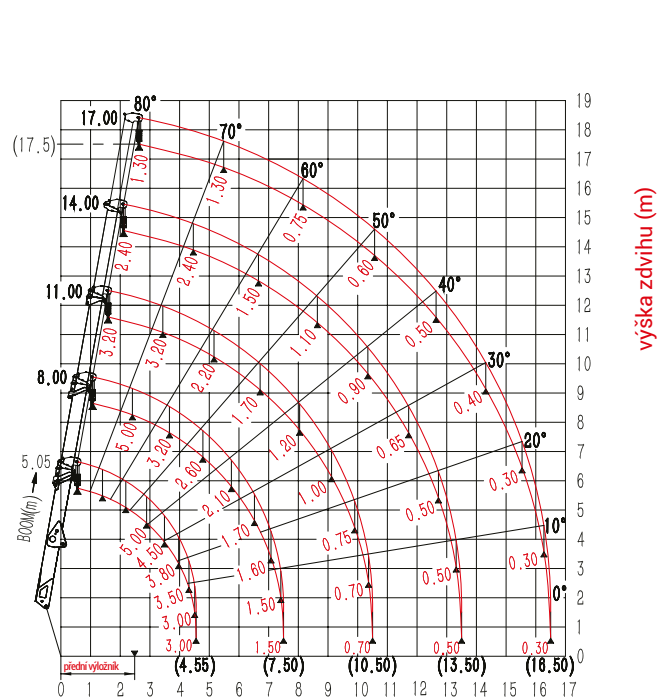

# Uplifter SPT499

Minijeráb | Uplifter

Nosnost	5.000 kg
Výška zdvihu max.	cca. 17,5 m (cca. 22,0 m vč. prodloužení)
Krakorec	✓
Bezdrátové dálkové ovládání	✓
Spouštění pod úroveň terénu	17,5 m/4-násobné, 35,0 m/2-násobné, 70,0 m/1-bez prolanování
Pohon	Hybrid (Elektro- a Dieselmotor)
Stoupavost	max. 20° nebo 36 %
Délka*	5,48 m
Šířka*	1,40 m
Výška*	2,00 m
Vlastní hmotnost*	6.200 kg
Příslušenství	Hydraulický krakorec, manuální krakorec, kufr s nářadím, bílé pásy, roznášecí desky

\* v závislosti na vybavení

Zátěžový diagram

Zátěžový diagram

plně vysunutý výložník

Pracovní poloměr (m)

plně vysunutý výložník

Pracovní poloměr (m)