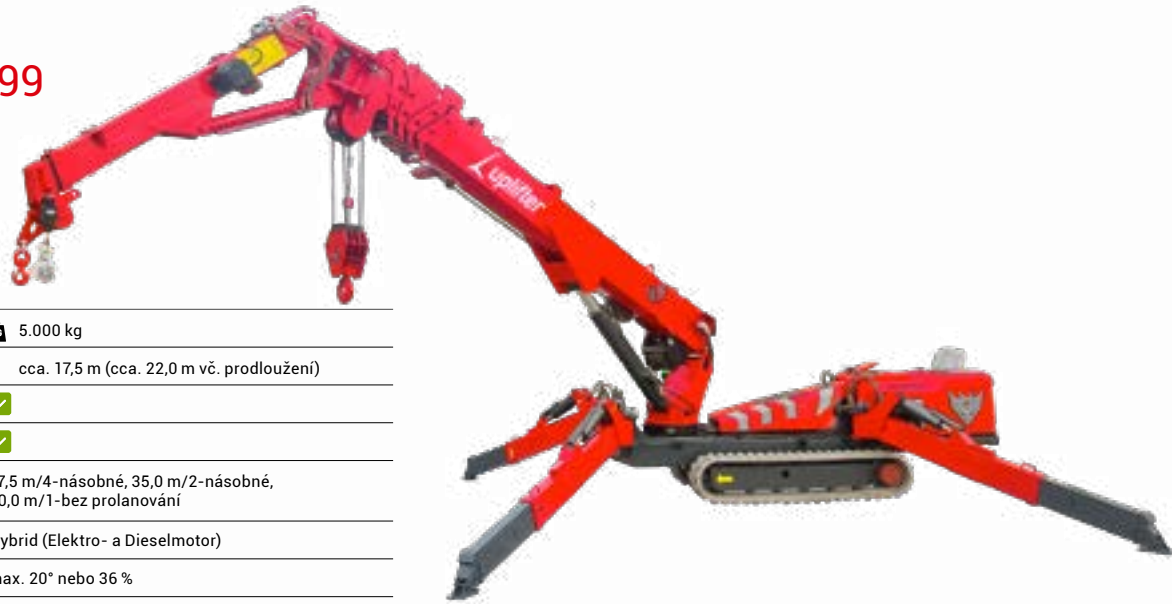

# Uplifter SPT499

Minijeráb | Uplifter

Nosnost	5.000 kg
Výška zdvihu max.	cca. 17,5 m (cca. 22,0 m vč. prodloužení)
Krakorec	✓
Bezdrátové dálkové ovládání	✓
Spouštění pod úroveň terénu	17,5 m/4-násobné, 35,0 m/2-násobné, 70,0 m/1-bez prolanování
Pohon	Hybrid (Elektro- a Dieselmotor)
Stoupavost	max. 20° nebo 36 %
Délka*	5,48 m
Šířka*	1,40 m
Výška*	2,00 m
Vlastní hmotnost*	6.200 kg
Příslušenství	Hydraulický krakorec, manuální krakorec, kufr s nářadím, bílé pásy, roznášecí desky

\* v závislosti na vybavení

Zátěžový diagram

Zátěžový diagram

plně vysunutý výložník

Pracovní poloměr (m)

plně vysunutý výložník

Pracovní poloměr (m)