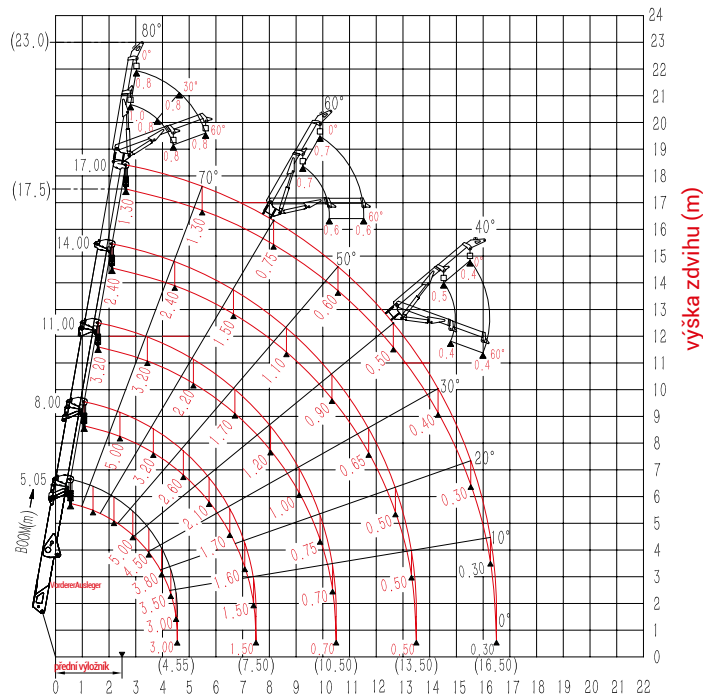

# Uplifter SPT499

Minijeráb | Uplifter

Nosnost	5.000 kg
Výška zdvihu max.	cca. 17,5 m (cca. 22,0 m vč. prodloužení)
Krakorec	✓
Bezdrátové dálkové ovládání	✓
Spouštění pod úroveň terénu	17,5 m/4-násobné, 35,0 m/2-násobné, 70,0 m/1-bez prolanování
Pohon	Hybrid (Elektro- a Dieselmotor)
Stoupavost	max. 20° nebo 36 %
Délka*	5,48 m
Šířka*	1,40 m
Výška*	2,00 m
Vlastní hmotnost*	6.200 kg
Příslušenství	Hydraulický krakorec, manuální krakorec, kufr s nářadím, bílé pásy, roznášecí desky

\* v závislosti na vybavení

Zátěžový diagram

Zátěžový diagram

plně vysunutý výložník

Pracovní poloměr (m)

plně vysunutý výložník

Pracovní poloměr (m)