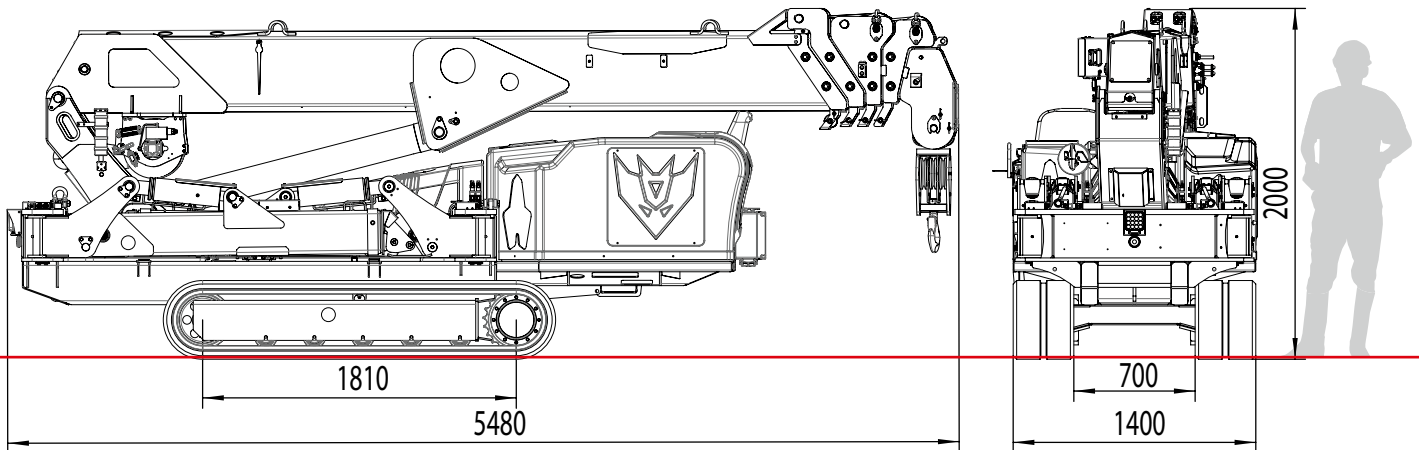

# Uplifter SPT499

Minijeráb | Uplifter

Nosnost	5.000 kg
Výška zdvihu max.	cca. 17,5 m (cca. 22,0 m vč. prodloužení)
Krakorec	✓
Bezdrátové dálkové ovládání	✓
Spouštění pod úroveň terénu	17,5 m/4-násobné, 35,0 m/2-násobné, 70,0 m/1-bez prolanování
Pohon	Hybrid (Elektro- a Dieselmotor)
Stoupavost	max. 20° nebo 36 %
Délka*	5,48 m
Šířka*	1,40 m
Výška*	2,00 m
Vlastní hmotnost*	6.200 kg
Příslušenství	Hydraulický krakorec, manuální krakorec, kufr s nářadím, bílé pásy, roznášecí desky

\* v závislosti na vybavení

Zátěžový diagram

Zátěžový diagram

plně vysunutý výložník

Pracovní poloměr (m)

plně vysunutý výložník

Pracovní poloměr (m)