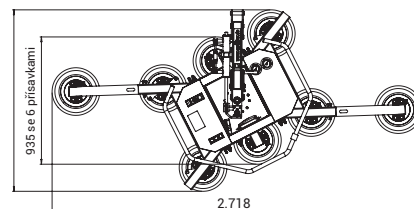

Rozměry

Díky útlé konstrukci přístroje UPG1000 je možné montovat i za lešení

Navštivte nás na YouTube a podívejte se na práci s UPG1000 na Taiwanu.