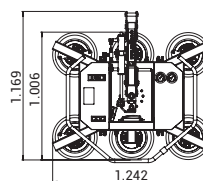

Rozměry

Díky útlé konstrukci přístroje UPG1000 je možné montovat i za lešení

Navštivte nás na YouTube a podívejte se na práci s UPG1000 na Taiwanu.