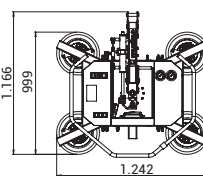

Rozměry

Díky útlé konstrukci přístroje UPG1000 je možné montovat i za lešení

Navštivte nás na YouTube a podívejte se na práci s UPG1000 na Taiwanu.