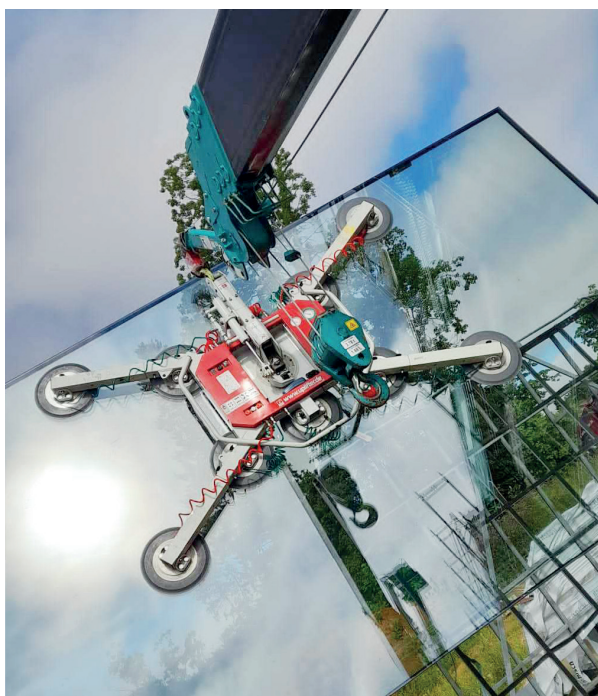

# Vakuový přístroj UPG1000

Vakuová technika | Uplifter

Nosnost	1.000 kg
Počet přísavek	10 Kusů
Průměr přísavek	Ø 350 mm
Klenutá skla	✗
Spouštěcí píst	✓
Radiové dálkové ovládání	✓ volitelně
Vlastní hmotnost max.	126,0 kg
Délka max./min.	2,72/1,25 m
Šířka max./min.	1,54/1,01 m
Úhel náklonu	90°
Otáčení	360° vždy po 45°
Doba provozu	cca. 8,0 hodin

Radiové dálkové ovládání pro přísátí a odsátí břemene

## TIP

Pro snadný a bezpečný přesun vakuové techniky po stavbě doporučujeme vozík UPT200.

## Rozměry

Díky útlé konstrukci přístroje UPG1000 je možné montovat i za lešení

Navštivte nás na YouTube a podívejte se na práci s UPG1000 na Taiwanu.