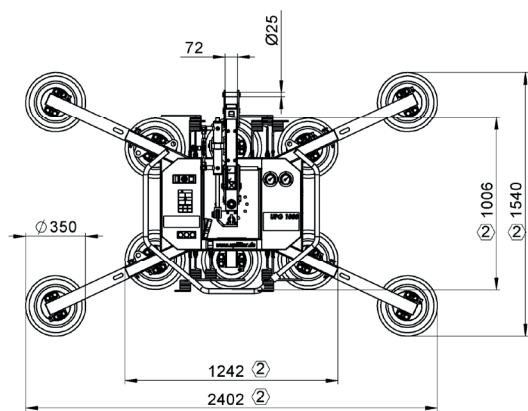

# Vakuový přístroj UPG1000

Vakuová technika | Uplifter

Nosnost	1.000 kg
Počet přísavek	10 Kusů
Průměr přísavek	Ø 350 mm
Klenutá skla	✗
Spouštěcí píst	✓
Radiové dálkové ovládání	✓ volitelně
Vlastní hmotnost max.	126,0 kg
Délka max./min.	2,72/1,25 m
Šířka max./min.	1,54/1,01 m
Úhel náklonu	90°
Otáčení	360° vždy po 45°
Doba provozu	cca. 8,0 hodin

## Rozměry

Díky útlé konstrukci přístroje UPG1000 je možné montovat i za lešení

Navštivte nás na YouTube a podívejte se na práci s UPG1000 na Taiwanu.