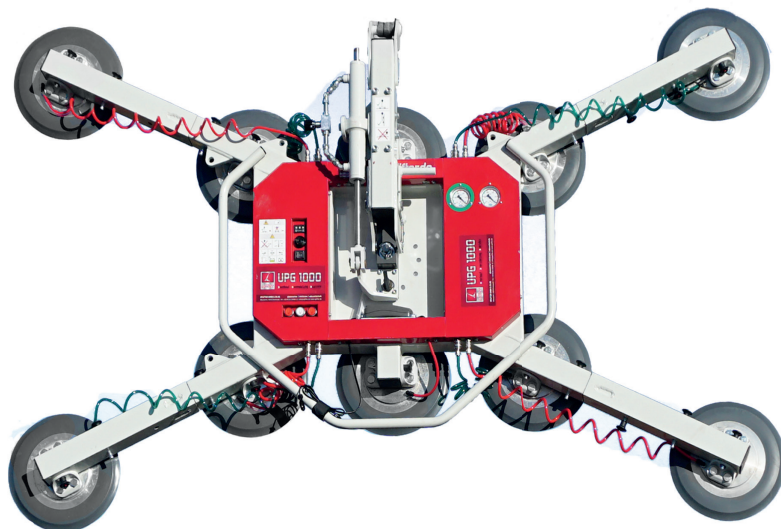

# Vakuový přístroj UPG1000

Vakuová technika | Uplifter

Nosnost	1.000 kg
Počet přísavek	10 Kusů
Průměr přísavek	Ø 350 mm
Klenutá skla	✗
Spouštěcí píst	✓
Radiové dálkové ovládání	✓ volitelně
Vlastní hmotnost max.	126,0 kg
Délka max./min.	2,72/1,25 m
Šířka max./min.	1,54/1,01 m
Úhel náklonu	90°
Otáčení	360° vždy po 45°
Doba provozu	cca. 8,0 hodin

Radiové dálkové ovládání pro přísátí a odsátí břemene

## TIP

Pro snadný a bezpečný přesun vakuové techniky po stavbě doporučujeme vozík UPT200.

## Rozměry

Díky útlé konstrukci přístroje UPG1000 je možné montovat i za lešení

Navštivte nás na YouTube a podívejte se na práci s UPG1000 na Taiwanu.