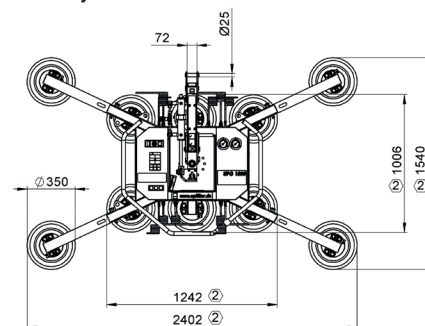

# Vakuový přístroj UPG1000

Vakuová technika | Uplifter

Nosnost	1.000 kg
Počet přísavek	10 Kusů
Průměr přísavek	Ø 350 mm
Klenutá skla	✗
Spouštěcí píst	✓
Radiové dálkové ovládání	✓ volitelně
Vlastní hmotnost max.	126,0 kg
Délka max./min.	2,72/1,25 m
Šířka max./min.	1,54/1,01 m
Úhel náklonu	90°
Otáčení	360° vždy po 45°
Doba provozu	cca. 8,0 hodin

## Rozměry

Díky útlé konstrukci přístroje UPG1000 je možné montovat i za lešení

Navštivte nás na YouTube a podívejte se na práci s UPG1000 na Taiwanu.