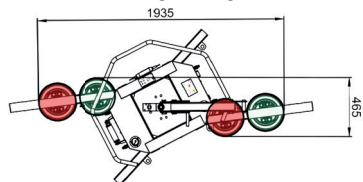

Vakuový přístroj UPG600

Vakuová technika | Uplifter

Nosnost	600 kg
Počet přísavek	8 Kusů
Průměr přísavek	Ø 300 mm
Klenutá skla	<input checked="" type="checkbox"/>
Spouštěcí píst	<input checked="" type="checkbox"/> volitelně
Radiové dálkové ovládání	<input checked="" type="checkbox"/> volitelně
Vlastní hmotnost max.	89,0 kg
Délka max./min.	2,57/1,13 m
Šířka max./min.	1,35/0,91 m
Úhel náklonu	90°
Otáčení	360° vždy po 45°
Doba provozu	cca. 8,0 hodin

Nosnost 300 kg

Nosnost 600 kg

Nosnost 450 kg/300 kg

TIP

Volitelně je k dispozici bezdrátové dálkové ovládání pro přísátí a odsátí břemene.

Variabilita uspořádání přísavek umožňuje práci s břemeny různých rozměrů a tvarů.