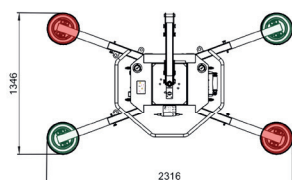

Vakuový přístroj UPG600

Vakuová technika | Uplifter

Nosnost	600 kg
Počet přísavek	8 Kusů
Průměr přísavek	Ø 300 mm
Klenutá skla	<input checked="" type="checkbox"/>
Spouštěcí píst	<input checked="" type="checkbox"/> volitelně
Radiové dálkové ovládání	<input checked="" type="checkbox"/> volitelně
Vlastní hmotnost max.	89,0 kg
Délka max./min.	2,57/1,13 m
Šířka max./min.	1,35/0,91 m
Úhel náklonu	90°
Otáčení	360° vždy po 45°
Doba provozu	cca. 8,0 hodin

Nosnost 300 kg

Nosnost 600 kg

Nosnost 450 kg/300 kg

TIP

Volitelně je k dispozici bezdrátové dálkové ovládání pro přísátí a odsátí břemene.

Variabilita uspořádání přísavek umožňuje práci s břemeny různých rozměrů a tvarů.