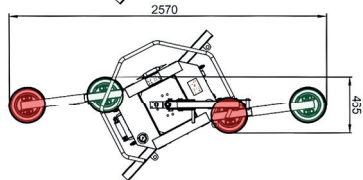

Vakuový přístroj UPG600

Vakuová technika | Uplifter

Nosnost	600 kg
Počet přísavek	8 Kusů
Průměr přísavek	Ø 300 mm
Klenutá skla	<input checked="" type="checkbox"/>
Spouštěcí píst	<input checked="" type="checkbox"/> volitelně
Radiové dálkové ovládání	<input checked="" type="checkbox"/> volitelně
Vlastní hmotnost max.	89,0 kg
Délka max./min.	2,57/1,13 m
Šířka max./min.	1,35/0,91 m
Úhel náklonu	90°
Otáčení	360° vždy po 45°
Doba provozu	cca. 8,0 hodin

Nosnost 300 kg

Nosnost 600 kg

Nosnost 450 kg/300 kg

TIP

Volitelně je k dispozici bezdrátové dálkové ovládání pro přísátí a odsátí břemene.

Variabilita uspořádání přísavek umožňuje práci s břemeny různých rozměrů a tvarů.