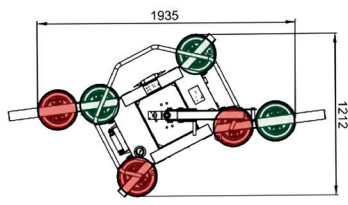

Vakuový přístroj UPG600

Vakuová technika | Uplifter

Nosnost	600 kg
Počet přísavek	8 Kusů
Průměr přísavek	Ø 300 mm
Klenutá skla	<input checked="" type="checkbox"/>
Spouštěcí píst	<input checked="" type="checkbox"/> volitelně
Radiové dálkové ovládání	<input checked="" type="checkbox"/> volitelně
Vlastní hmotnost max.	89,0 kg
Délka max./min.	2,57/1,13 m
Šířka max./min.	1,35/0,91 m
Úhel náklonu	90°
Otáčení	360° vždy po 45°
Doba provozu	cca. 8,0 hodin

Nosnost 300 kg

Nosnost 600 kg

Nosnost 450 kg/300 kg

TIP

Volitelně je k dispozici bezdrátové dálkové ovládání pro přísátí a odsátí břemene.

Variabilita uspořádání přísavek umožňuje práci s břemeny různých rozměrů a tvarů.