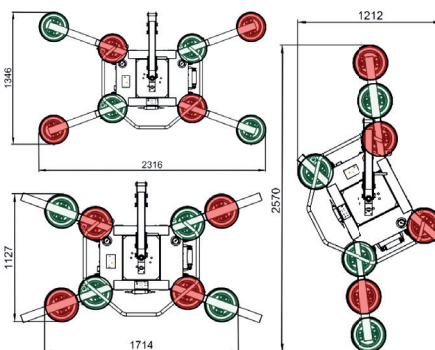

Vakuový přístroj UPG600

Vakuová technika | Uplifter

Nosnost	600 kg
Počet přísavek	8 Kusů
Průměr přísavek	Ø 300 mm
Klenutá skla	<input checked="" type="checkbox"/>
Spouštěcí píst	<input checked="" type="checkbox"/> volitelně
Radiové dálkové ovládání	<input checked="" type="checkbox"/> volitelně
Vlastní hmotnost max.	89,0 kg
Délka max./min.	2,57/1,13 m
Šířka max./min.	1,35/0,91 m
Úhel náklonu	90°
Otáčení	360° vždy po 45°
Doba provozu	cca. 8,0 hodin

Nosnost 300 kg

Nosnost 600 kg

Nosnost 450 kg/300 kg

TIP

Volitelně je k dispozici bezdrátové dálkové ovládání pro přísátí a odsátí břemene.

Variabilita uspořádání přísavek umožňuje práci s břemeny různých rozměrů a tvarů.