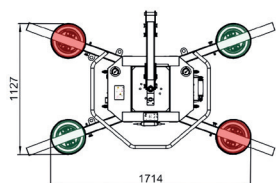

Vakuový přístroj UPG600

Vakuová technika | Uplifter

Nosnost	600 kg
Počet přísavek	8 Kusů
Průměr přísavek	Ø 300 mm
Klenutá skla	<input checked="" type="checkbox"/>
Spouštěcí píst	<input checked="" type="checkbox"/> volitelně
Radiové dálkové ovládání	<input checked="" type="checkbox"/> volitelně
Vlastní hmotnost max.	89,0 kg
Délka max./min.	2,57/1,13 m
Šířka max./min.	1,35/0,91 m
Úhel náklonu	90°
Otáčení	360° vždy po 45°
Doba provozu	cca. 8,0 hodin

Nosnost 300 kg

Nosnost 600 kg

Nosnost 450 kg/300 kg

TIP

Volitelně je k dispozici bezdrátové dálkové ovládání pro přísátí a odsátí břemene.

Variabilita uspořádání přísavek umožňuje práci s břemeny různých rozměrů a tvarů.