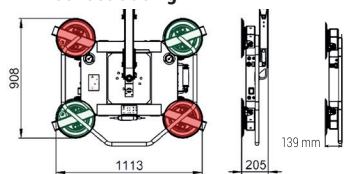

Vakuový přístroj UPG600

Vakuová technika | Uplifter

Nosnost	600 kg
Počet přísavek	8 Kusů
Průměr přísavek	Ø 300 mm
Klenutá skla	<input checked="" type="checkbox"/>
Spouštěcí píst	<input checked="" type="checkbox"/> volitelně
Radiové dálkové ovládání	<input checked="" type="checkbox"/> volitelně
Vlastní hmotnost max.	89,0 kg
Délka max./min.	2,57/1,13 m
Šířka max./min.	1,35/0,91 m
Úhel náklonu	90°
Otáčení	360° vždy po 45°
Doba provozu	cca. 8,0 hodin

Nosnost 300 kg

Nosnost 600 kg

Nosnost 450 kg/300 kg

TIP

Volitelně je k dispozici bezdrátové dálkové ovládání pro přísátí a odsátí břemene.

Variabilita uspořádání přísavek umožňuje práci s břemeny různých rozměrů a tvarů.