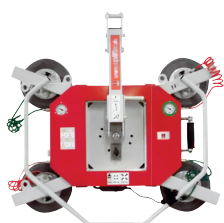

Vakuový přístroj UPG600

Vakuová technika | Uplifter

Nosnost	600 kg
Počet přísavek	8 Kusů
Průměr přísavek	Ø 300 mm
Klenutá skla	<input checked="" type="checkbox"/>
Spouštěcí píst	<input checked="" type="checkbox"/> volitelně
Radiové dálkové ovládání	<input checked="" type="checkbox"/> volitelně
Vlastní hmotnost max.	89,0 kg
Délka max./min.	2,57/1,13 m
Šířka max./min.	1,35/0,91 m
Úhel náklonu	90°
Otáčení	360° vždy po 45°
Doba provozu	cca. 8,0 hodin

Nosnost 300 kg

Nosnost 600 kg

Nosnost 450 kg/300 kg

TIP

Volitelně je k dispozici bezdrátové dálkové ovládání pro přísátí a odsátí břemene.

Variabilita uspořádání přísavek umožňuje práci s břemeny různých rozměrů a tvarů.