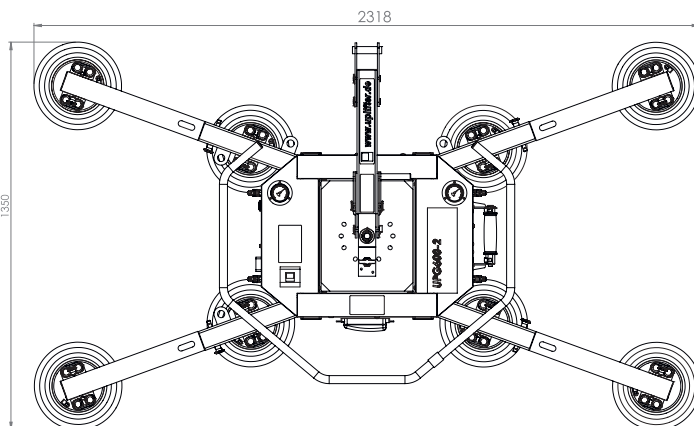

Vakuový přístroj UPG600

Vakuová technika | Uplifter

Nosnost	600 kg
Počet přísavek	8 Kusů
Průměr přísavek	Ø 300 mm
Klenutá skla	<input checked="" type="checkbox"/>
Spouštěcí píst	<input checked="" type="checkbox"/> volitelně
Radiové dálkové ovládání	<input checked="" type="checkbox"/> volitelně
Vlastní hmotnost max.	89,0 kg
Délka max./min.	2,57/1,13 m
Šířka max./min.	1,35/0,91 m
Úhel náklonu	90°
Otáčení	360° vždy po 45°
Doba provozu	cca. 8,0 hodin

Nosnost 300 kg

Nosnost 600 kg

Nosnost 450 kg/300 kg

TIP

Volitelně je k dispozici bezdrátové dálkové ovládání pro přísátí a odsátí břemene.

Variabilita uspořádání přísavek umožňuje práci s břemeny různých rozměrů a tvarů.