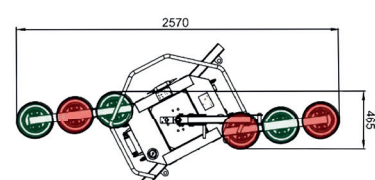

Vakuový přístroj UPG600

Vakuová technika | Uplifter

Nosnost	600 kg
Počet přísavek	8 Kusů
Průměr přísavek	Ø 300 mm
Klenutá skla	<input checked="" type="checkbox"/>
Spouštěcí píst	<input checked="" type="checkbox"/> volitelně
Radiové dálkové ovládání	<input checked="" type="checkbox"/> volitelně
Vlastní hmotnost max.	89,0 kg
Délka max./min.	2,57/1,13 m
Šířka max./min.	1,35/0,91 m
Úhel náklonu	90°
Otáčení	360° vždy po 45°
Doba provozu	cca. 8,0 hodin

Nosnost 300 kg

Nosnost 600 kg

Nosnost 450 kg/300 kg

TIP

Volitelně je k dispozici bezdrátové dálkové ovládání pro přísátí a odsátí břemene.

Variabilita uspořádání přísavek umožňuje práci s břemeny různých rozměrů a tvarů.