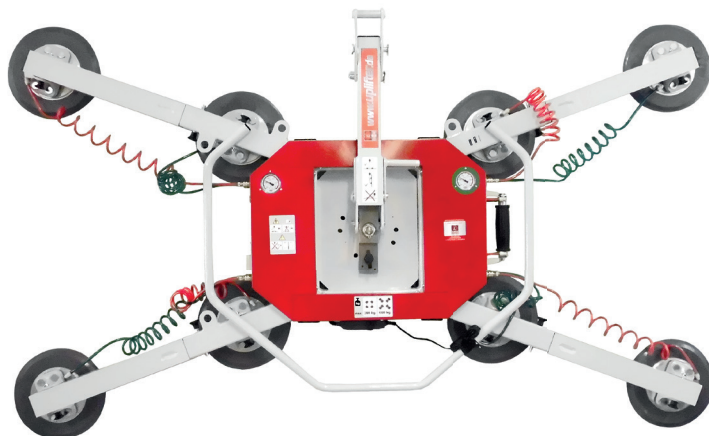

Vakuový přístroj UPG600

Vakuová technika | Uplifter

Nosnost	600 kg
Počet přísavek	8 Kusů
Průměr přísavek	Ø 300 mm
Klenutá skla	<input checked="" type="checkbox"/>
Spouštěcí píst	<input checked="" type="checkbox"/> volitelně
Radiové dálkové ovládání	<input checked="" type="checkbox"/> volitelně
Vlastní hmotnost max.	89,0 kg
Délka max./min.	2,57/1,13 m
Šířka max./min.	1,35/0,91 m
Úhel náklonu	90°
Otáčení	360° vždy po 45°
Doba provozu	cca. 8,0 hodin

Nosnost 300 kg

Nosnost 600 kg

Nosnost 450 kg/300 kg

TIP

Volitelně je k dispozici bezdrátové dálkové ovládání pro přísátí a odsátí břemene.

Variabilita uspořádání přísavek umožňuje práci s břemeny různých rozměrů a tvarů.