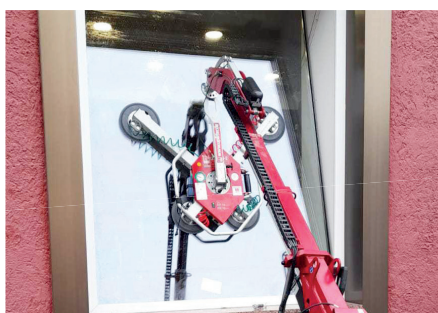

# Vakuový přístroj UPG350

Vakuová technika | Uplifter

Nosnost	350 kg
Počet přísavek	4 Kusů
Průměr přísavek	Ø 350 mm
Klenutá skla	<input checked="" type="checkbox"/>
Spouštěcí píst	<input checked="" type="checkbox"/>
Radiové dálkové ovládání	<input checked="" type="checkbox"/>
Vlastní hmotnost max.	43,0 kg
Délka max./min.	1,75/0,70 m
Šířka max./min.	1,38/0,70 m
Úhel náklonu	90°
Otáčení	360° vždy po 45°
Doba provozu	cca. 8,0 hodin

UPG350 zvládne manipulaci prvků jako např. solární panely, dřevo, kovové nebo plastové desky a mnoha dalších

Díky možnosti variabilního uspořádání přísavek si přístroj vždy optimálně poradí s různými velikostmi a rozměry břemen

## TIP

Přísavky s mechovou gumou a nástavce Mount-Extension jsou k našim savkám k dispozici na přání. Obrátte se na nás!