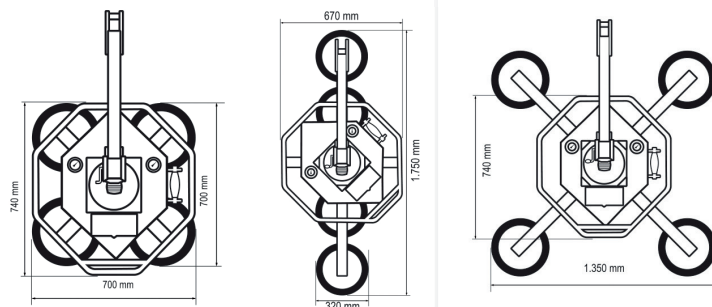

# Vakuový přístroj UPG350

Vakuová technika | Uplifter

Nosnost	350 kg
Počet přísavek	4 Kusů
Průměr přísavek	Ø 350 mm
Klenutá skla	<input checked="" type="checkbox"/>
Spouštěcí píst	<input checked="" type="checkbox"/>
Radiové dálkové ovládání	<input checked="" type="checkbox"/>
Vlastní hmotnost max.	43,0 kg
Délka max./min.	1,75/0,70 m
Šířka max./min.	1,38/0,70 m
Úhel náklonu	90°
Otáčení	360° vždy po 45°
Doba provozu	cca. 8,0 hodin

UPG350 zvládne manipulaci prvků jako např. solární panely, dřevo, kovové nebo plastové desky a mnoha dalších

Díky možnosti variabilního uspořádání přísavek si přístroj vždy optimálně poradí s různými velikostmi a rozměry břemen