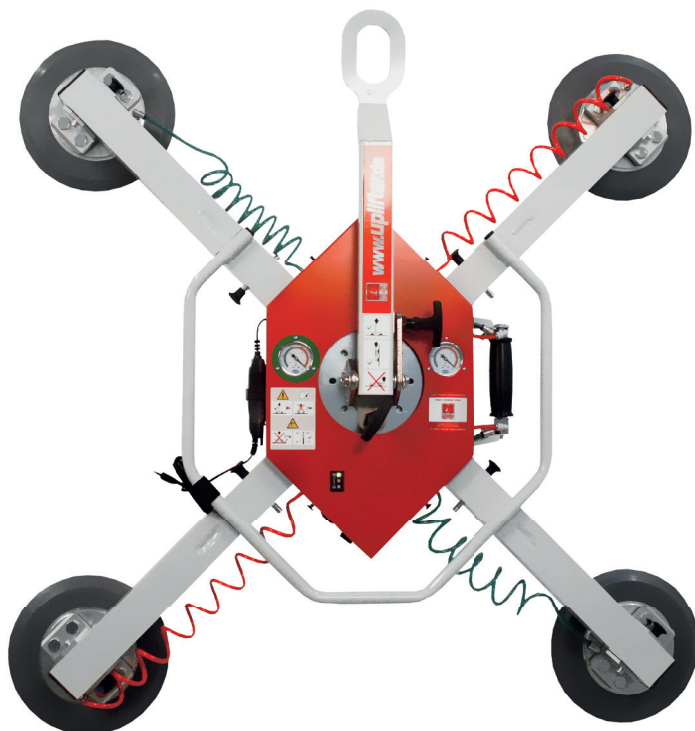

# Vakuový přístroj UPG350

Vakuová technika | Uplifter

Nosnost	350 kg
Počet přísavek	4 Kusů
Průměr přísavek	Ø 350 mm
Klenutá skla	<input checked="" type="checkbox"/>
Spouštěcí píst	<input checked="" type="checkbox"/>
Radiové dálkové ovládání	<input checked="" type="checkbox"/>
Vlastní hmotnost max.	43,0 kg
Délka max./min.	1,75/0,70 m
Šířka max./min.	1,38/0,70 m
Úhel náklonu	90°
Otáčení	360° vždy po 45°
Doba provozu	cca. 8,0 hodin

UPG350 zvládne manipulaci prvků jako např. solární panely, dřevo, kovové nebo plastové desky a mnoha dalších

Díky možnosti variabilního uspořádání přísavek si přístroj vždy optimálně poradí s různými velikostmi a rozměry břemen

## TIP

Přísavky s mechovou gumou a nástavce Mount-Extension jsou k našim savkám k dispozici na přání. Obrátte se na nás!