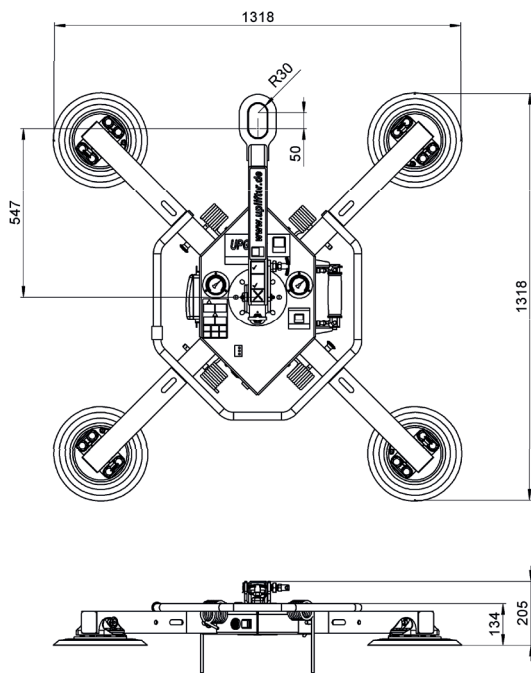

# Vakuový přístroj UPG350

Vakuová technika | Uplifter

Nosnost	350 kg
Počet přísavek	4 Kusů
Průměr přísavek	Ø 350 mm
Klenutá skla	<input checked="" type="checkbox"/>
Spouštěcí píst	<input checked="" type="checkbox"/>
Radiové dálkové ovládání	<input checked="" type="checkbox"/>
Vlastní hmotnost max.	43,0 kg
Délka max./min.	1,75/0,70 m
Šířka max./min.	1,38/0,70 m
Úhel náklonu	90°
Otáčení	360° vždy po 45°
Doba provozu	cca. 8,0 hodin

UPG350 zvládne manipulaci prvků jako např. solární panely, dřevo, kovové nebo plastové desky a mnoha dalších

Díky možnosti variabilního uspořádání přísavek si přístroj vždy optimálně poradí s různými velikostmi a rozměry břemen