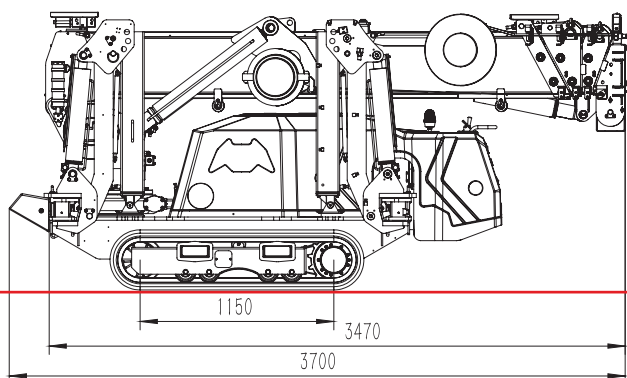

Uplifter SPT299-E

Minijeřáb | Uplifter

Nosnost	2.950 kg
Výška zdvihu max.	cca. 9,7 m (cca. 14,5 m vč. prodloužení)
Krakorec	✓
Bezdrátové dálkové ovládání	✓
Spouštění pod úroveň terénu	10,0 m/4-násobné, 20,0 m/2-násobné, 40,0 m/jednoduché prolanování
Pohon	Elektroinstalace
Stoupavost	max. 20° nebo 36 %
Délka	3,70 m
Šířka	0,90 m
Výška	1,65 m
Vlastní hmotnost*	2.750 kg (2.980 kg s krakorcem)
Príslušenství	Hydraulický krakorec, manuální krakorec, kufr s nářadím, bílé pásy, roznášecí desky

* v závislosti na vybavení

Zátěžový diagram