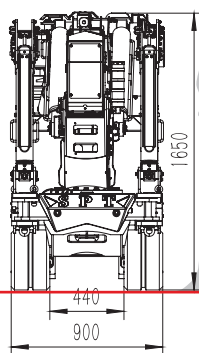

Uplifter SPT299-E

Minijeřáb | Uplifter

Nosnost	2.950 kg
Výška zdvihu max.	cca. 9,7 m (cca. 14,5 m vč. prodloužení)
Krakorec	✓
Bezdrátové dálkové ovládání	✓
Spouštění pod úroveň terénu	10,0 m/4-násobné, 20,0 m/2-násobné, 40,0 m/jednoduché prolanování
Pohon	Elektroinstalace
Stoupavost	max. 20° nebo 36 %
Délka	3,70 m
Šířka	0,90 m
Výška	1,65 m
Vlastní hmotnost*	2.750 kg (2.980 kg s krakorcem)
Príslušenství	Hydraulický krakorec, manuální krakorec, kufr s nářadím, bílé pásy, roznášecí desky

* v závislosti na vybavení

Zátěžový diagram