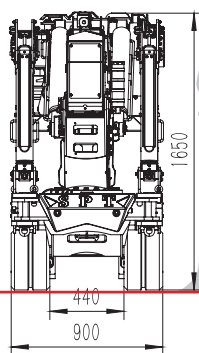

Uplifter SPT299-E

Minijeřáb | Uplifter

Nosnost	2.950 kg
Výška zdvihu max.	cca. 9,7 m (cca. 14,5 m vč. prodloužení)
Krakorec	<input checked="" type="checkbox"/>
Bezdrátové dálkové ovládání	<input checked="" type="checkbox"/>
Spouštění pod úroveň terénu	10,0 m/4-násobné, 20,0 m/2-násobné, 40,0 m/jednoduché prolanování
Pohon	Elektroinstalace
Stoupavost	max. 20° nebo 36 %
Délka	3,70 m
Šířka	0,90 m
Výška	1,65 m
Vlastní hmotnost*	2.750 kg (2.980 kg s krakorcem)
Príslušenství	Hydraulický krakorec, manuální krakorec, kufr s nářadím, bílé pásy, roznášecí desky

* v závislosti na vybavení

Zátěžový diagram