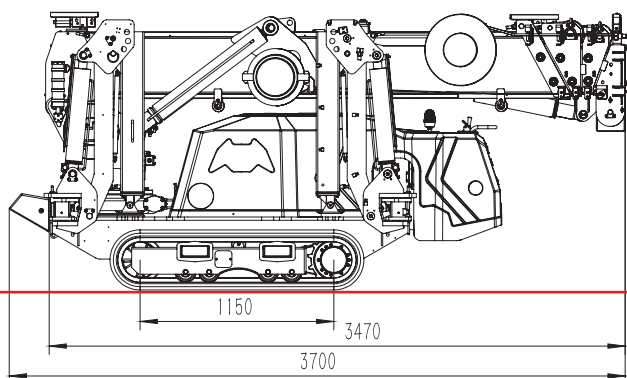

Uplifter SPT299-E

Minijeřáb | Uplifter

Nosnost	2.950 kg
Výška zdvihu max.	cca. 9,7 m (cca. 14,5 m vč. prodloužení)
Krakorec	<input checked="" type="checkbox"/>
Bezdrátové dálkové ovládání	<input checked="" type="checkbox"/>
Spouštění pod úroveň terénu	10,0 m/4-násobné, 20,0 m/2-násobné, 40,0 m/jednoduché prolanování
Pohon	Elektroinstalace
Stoupavost	max. 20° nebo 36 %
Délka	3,70 m
Šířka	0,90 m
Výška	1,65 m
Vlastní hmotnost*	2.750 kg (2.980 kg s krakorcem)
Príslušenství	Hydraulický krakorec, manuální krakorec, kufr s nářadím, bílé pásy, roznášecí desky

* v závislosti na vybavení

Zátěžový diagram