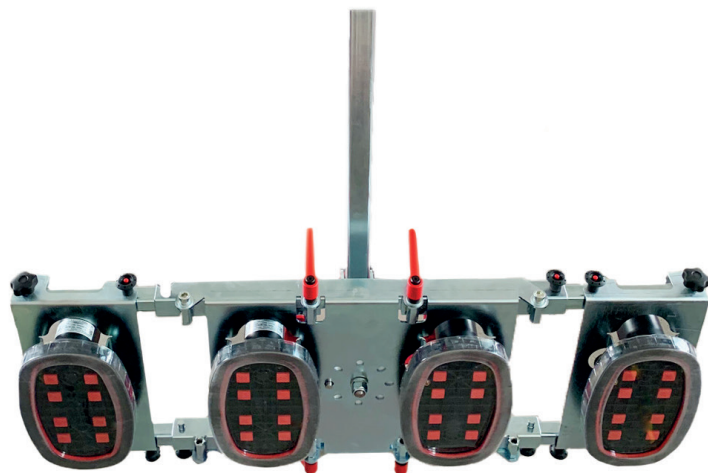

Vakuový přístroj UPG300

Vakuová technika | Uplifter

| | |
|--------------------------|------------------|
| Nosnost | 300 kg |
| Počet přísavek | 4 Kusů |
| Klenutá skla | |
| Spouštěcí píst | |
| Radiové dálkové ovládání | |
| Vlastní hmotnost max. | 40 kg |
| Délka max./min. | 1,09/0,65 m |
| Šířka max./min. | 0,7 m |
| Úhel náklonu | 120° |
| Otáčení | 360° vždy po 45° |
| Doba provozu | cca. 3,0 hodiny* |

*volitelně s náhradní baterií

Vnější prodlužovací ramena lze naklopit pro manipulaci klenutých břemen

Díky hraně z mechové gumy dokáží elektrické přísavky nasát nejen sklo

TIP

Elektrické ruční přísavky jsou vhodné pro sklo, kov, plast, dřevo, dlaždice, beton, sádkartón a celou řadu břemen s nehladkým povrchem.