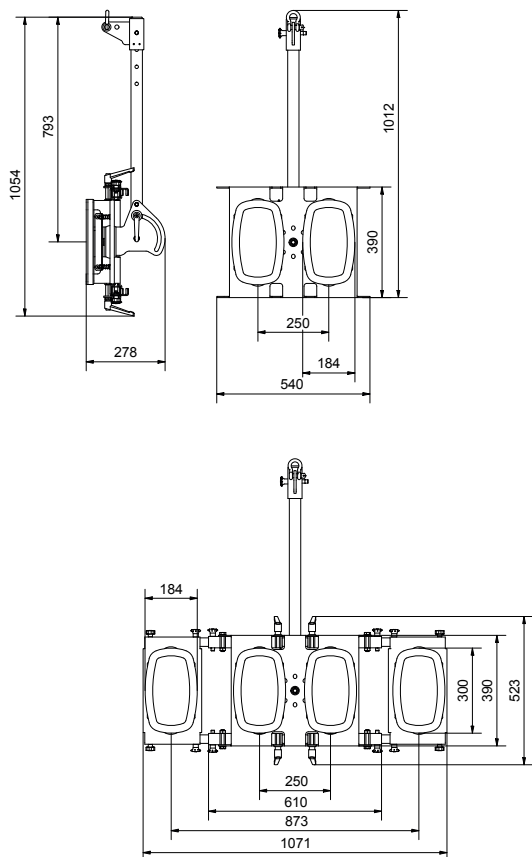

Vakuový přístroj UPG300

Vakuová technika | Uplifter

Nosnost	300 kg
Počet přísavek	4 Kusů
Klenutá skla	
Spouštěcí píst	
Radiové dálkové ovládání	
Vlastní hmotnost max.	40 kg
Délka max./min.	1,09/0,65 m
Šířka max./min.	0,7 m
Úhel náklonu	120°
Otáčení	360° vždy po 45°
Doba provozu	cca. 3,0 hodiny*

*volitelně s náhradní baterií

Vnější prodlužovací ramena lze naklopit pro manipulaci klenutých břemen