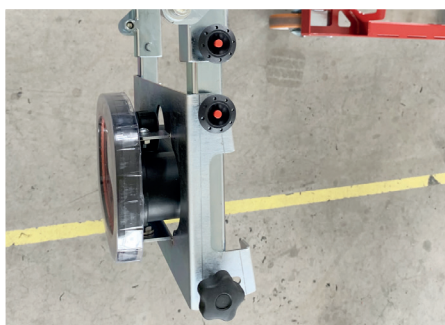

Vakuový přístroj UPG300

Vakuová technika | Uplifter

| | |
|--------------------------|------------------|
| Nosnost | 300 kg |
| Počet přísavek | 4 Kusů |
| Klenutá skla | |
| Spouštěcí píst | |
| Radiové dálkové ovládání | |
| Vlastní hmotnost max. | 40 kg |
| Délka max./min. | 1,09/0,65 m |
| Šířka max./min. | 0,7 m |
| Úhel náklonu | 120° |
| Otáčení | 360° vždy po 45° |
| Doba provozu | cca. 3,0 hodiny* |

*volitelně s náhradní baterií

Vnější prodlužovací ramena lze naklopit pro manipulaci klenutých břemen

Díky hraně z mechové gumy dokáží elektrické přísavky nasát nejen sklo

TIP

Elektrické ruční přísavky jsou vhodné pro sklo, kov, plast, dřevo, dlaždice, beton, sádkartón a celou řadu břemen s nehladkým povrchem.