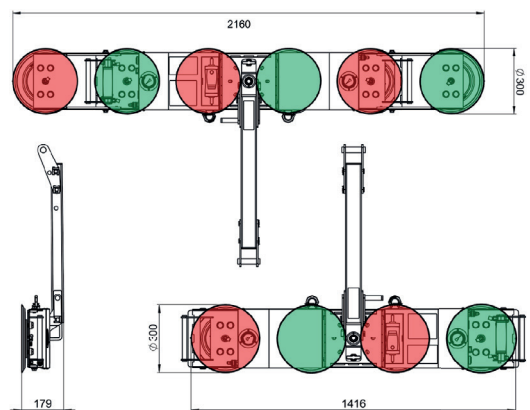

Vakuový přístroj UPG450

Vakuová technika | Uplifter

Nosnost	450 kg
Počet přísavek	6 Kusů
Průměr přísavek	Ø 300 mm
Klenutá skla	✗
Spouštěcí píst	✗
Radiové dálkové ovládání	✗
Vlastní hmotnost max.	57 kg
Délka max./min.	2,16/1,42 m
Šířka max./min.	0,3 m
Úhel náklonu	90°
Otáčení	360° vždy po 45°
Doba provozu	cca. 8,0 hodin

Maximální flexibilita zaručená díky kompaktní konstrukci a nízké vlastní hmotnosti

Pro transport břemen po stavbě doporučujeme UPT800

S délkou 2,16 m je UPG 450 ideální pro manipulaci dlouhých a úzkých břemen